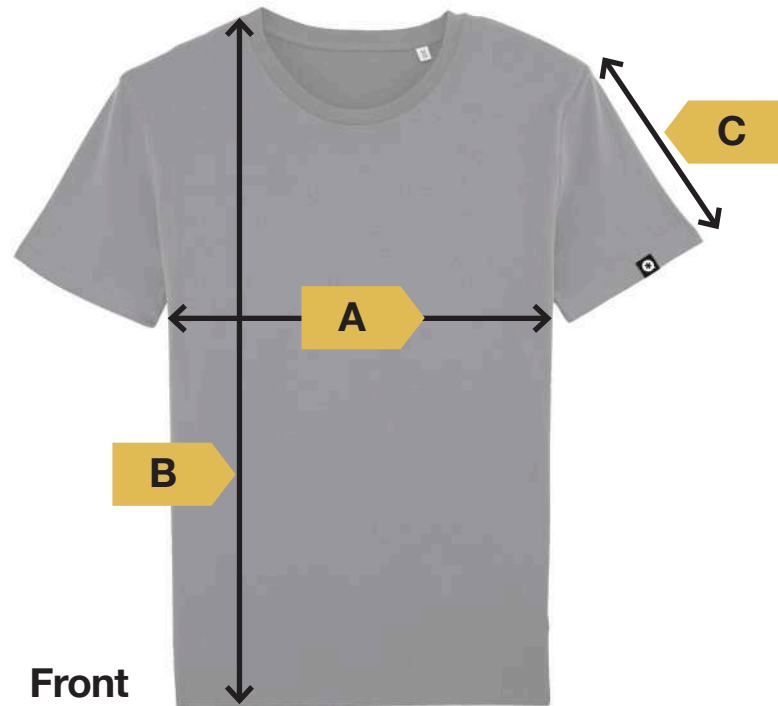

Unisex T-Shirts Size Guide

SIZES	XS	S	M	L	XL	XXL
A	45 cm / 17.7"	48 cm / 18.9"	51 cm / 20"	54 cm / 21.2"	57 cm / 22.4"	60 cm / 23.6"
B	67,5 cm / 26.6"	69,5 cm / 27.3"	71,5 cm / 28.1"	73,5 cm / 28.9"	75,5 cm / 29.7"	77,5 cm / 30.5"
C	19,5 cm / 7.6"	20,5 cm / 8"	20,5 cm / 8'	21,5 cm / 8.4"	21,5 cm / 8.4"	22,5 cm / 8.8"